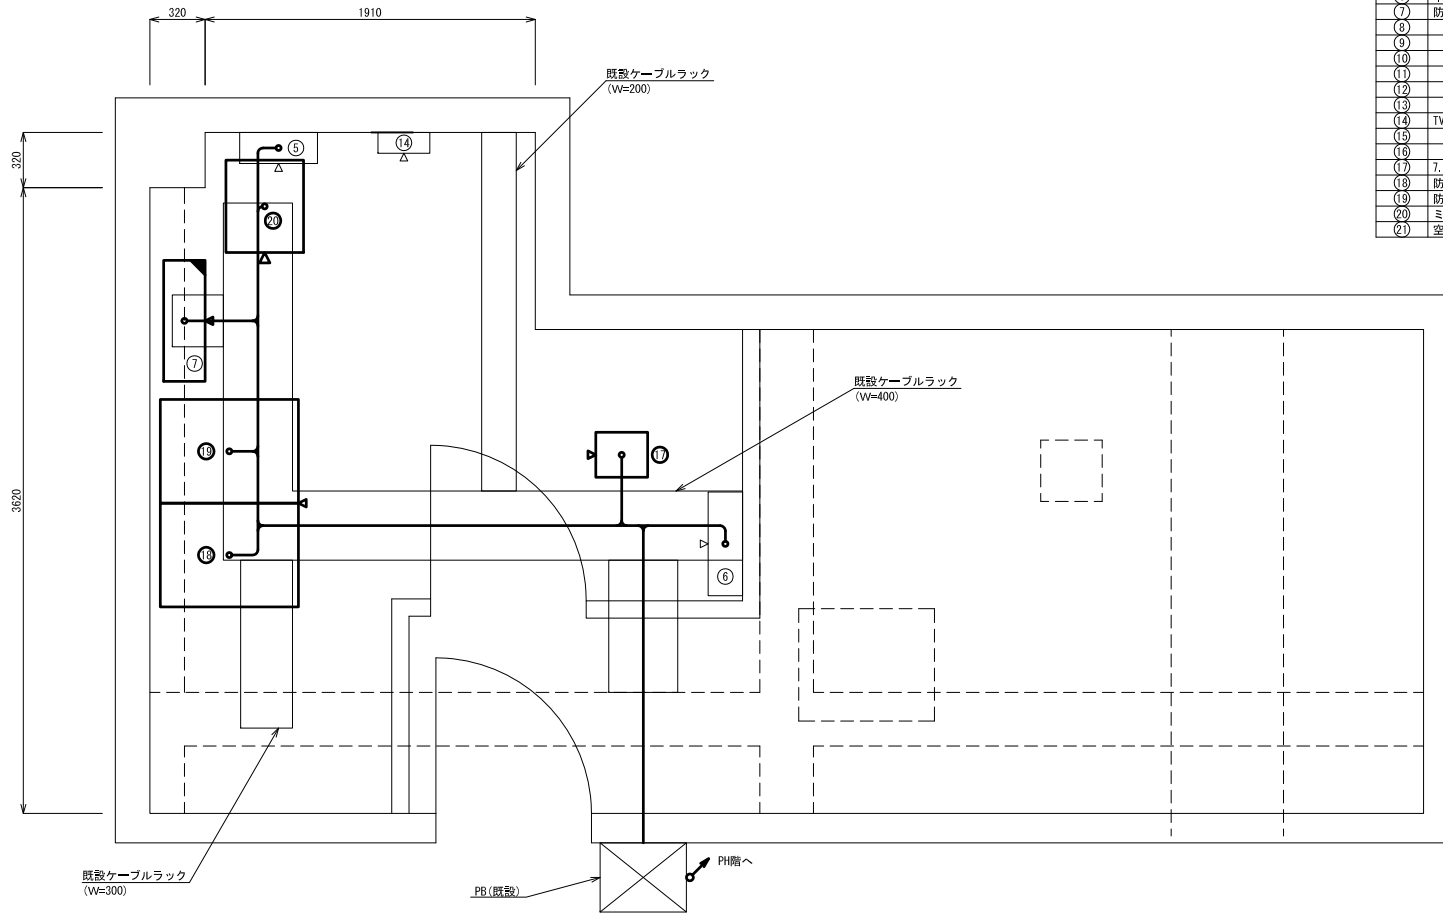

品番	機器名称	備考
(1)		
(2)		
(3)		
(4)		
(5)	乾燥空気充填装置 (デハイドレータ)	既設
(6)	中間配線接続架 (IDF)	既設
(7)	防災無線用分電盤 無線室	既設改修
(8)		
(9)		
(10)		
(11)		
(12)		
(13)		
(14)	TVROブースタ分配盤	既設
(15)		
(16)		
(17)	7.5GHz帯無線装置 (13Mbps) 清瀬中継局向	新設
(18)	防災無線装置架 (1)	新設
(19)	防災無線装置架 (2)	新設
(20)	ミニUPS 5KVA	新設
(21)	空調機 天吊型 4.5KW	新設

1号別館 屋上階 防災無線室 配線図 (新設) S=1/15

- 凡例
- : 新設
 - : 既設改修
 - : 既設

(第2期)			
図名	守口市役所 5階 防災無線室 機器配線図 (新設)		
縮尺	A1 : 1/15 A3 : 1/30	図番	509-014
大阪府			